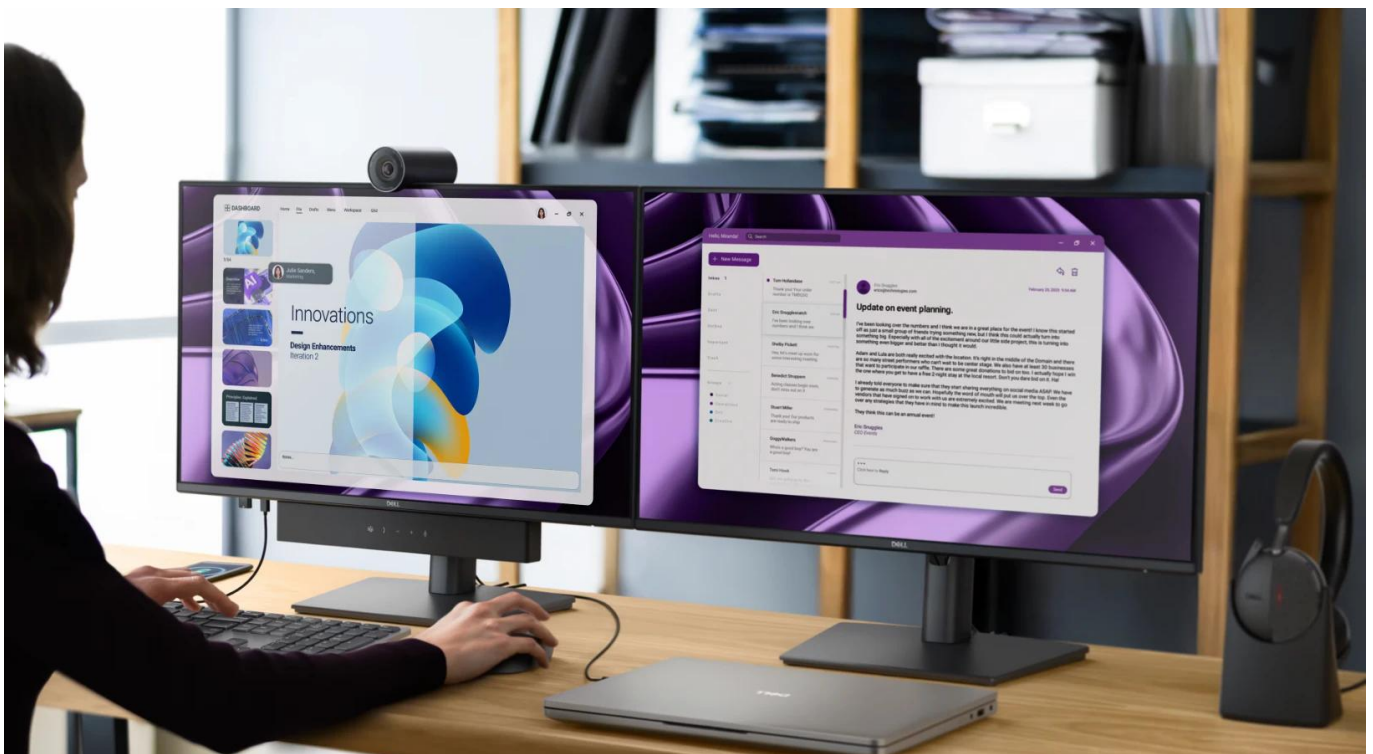

### Dell Pro P 24 P2426HE

**Profesionální monitor s komplexní konektivitou a certifikací pro komfort při práci.**

Monitor **Dell Pro P2426HE** s úhlopříčkou **23,8"** a rozlišením **Full HD (1920 × 1080 px)** nabízí ideální řešení pro moderní kancelářské prostředí. Díky integrovanému **USB-C hubu s Power Delivery až 100 W** stačí jediný kabel pro přenos videa, dat, Ethernetu i napájení připojeného notebooku. **IPS panel** s obnovovací frekvencí **120 Hz** zajišťuje plynulé zobrazení a široké pozorovací úhly **178°/178°**.

Monitor disponuje **TÜV 4-Star certifikací** pro pohodlí očí s hardwarovou redukcí modrého světla na  $\leq 35\%$  a technologií bez blikání. Barevné pokrytí **99 % sRGB** a **99 % BT.709** s kontrastním poměrem **1 500 : 1** a jasem **300 cd/m<sup>2</sup>** poskytuje přesné a živé zobrazení.

- USB-C port s DisplayPort Alt Mode a Power Delivery až 100 W pro napájení notebooku jediným kabelem

- Rozšířená konektivita zahrnuje HDMI 1.4, DisplayPort 1.4 vstup/výstup, RJ-45 Ethernet 1 GbE a USB hub
- IPS panel 23,8" s rozlišením 1920 × 1080 px, obnovovací frekvencí 120 Hz a dobou odezvy 5 ms (Fast)
- Barevné pokrytí 99 % sRGB a 99 % BT.709 s 8bitovou hloubkou barev (6-bit + FRC) pro 16,7 milionu barev
- Plně nastavitelný stojan s výškou 0 až 150 mm, náklonem -5°/+21°, otáčením ±45° a pivotem ±90°
- Snadno přístupné USB-C porty ve spodním rámečku s nabíjením až 15 W a indikací umístění na obrazovce
- Ekologická konstrukce z až 95 % recyklovaného plastu, certifikace EPEAT Gold, Climate+ a TCO Certified Edge
- Dell Display and Peripheral Manager pro vzdálenou správu a tiché firmware aktualizace během 2-3 minut

### Ergonomie a montáž

Plně nastavitelný stojan umožňuje úpravu výšky v rozsahu 0 až 150 mm, náklon -5° až +21°, otáčení -45° až +45° a pivotu ±90° pro práci na výšku. Monitor je kompatibilní s **VESA 100 × 100 mm** pro montáž na stěnu nebo rameno. Díky ultratenkým rámečkům je ideální pro sestavy s více monitory.